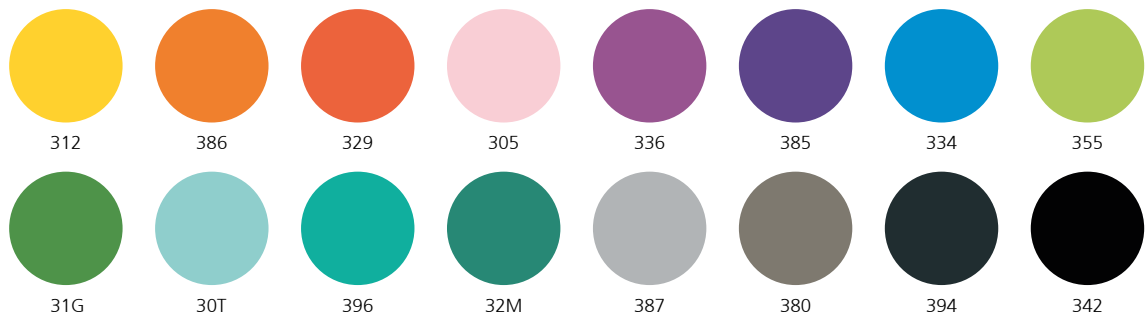

# COLOURFUL

Viele Artikel unserer Kollektion gibt es auch in Bunt!  
Hier finden Sie eine Aufstellung der verschiedenen Möglichkeiten.  
**Decklacke sind grundsätzlich nur bedingt objektgeeignet.**

**Mögliche Farbtöne für die folgenden Artikel:**  
**Mindestmenge MM 12 Stück pro Modell und Farbe**

- Dietz
- Flash + Rush
- Linz + Salzburg
- Lupo
- Till
- Odense
- Wynston
- 291
- 360
- 318/22 + 3303/47 + 3303/80/22
- 421 + 388/22 + 980/27

---

Mehrpreis: + 15 %

Die abgebildeten Druckfarben geben nicht den Originalfarbton der Raltöne wieder. Bitte fordern Sie im Bedarfsfall Muster an.