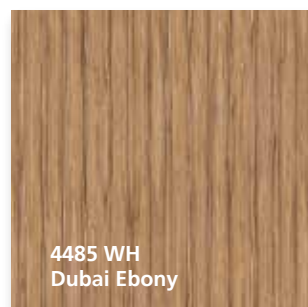

# DEKORE HAUSKOLLEKTION

Einfarbig:

Steinoptik:

\*Bei weißem Laminat Kantenausführung auf Anfrage.  
Empfehlung: 2 mm ABS-Kante.

Holzoptik:

Die abgebildeten Druckfarben geben nicht den Originalfarbton der Laminatoberflächen wieder. Bitte fordern Sie im Bedarfsfall Muster an.