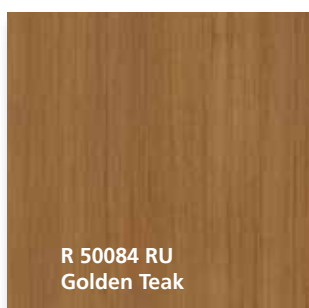

# DEKORE HAUSKOLLEKTION

Einfarbig:

Steinoptik:

\*Bei weißem Laminat Kantenausführung auf Anfrage.  
Empfehlung: 2 mm ABS-Kante.

Holzoptik:

Die abgebildeten Druckfarben geben nicht den Originalfarbton der Laminatoberflächen wieder. Bitte fordern Sie im Bedarfsfall Muster an.