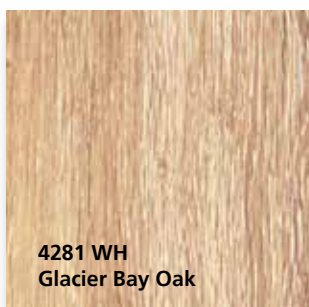

# DEKORE HAUSKOLLEKTION

Einfarbig:

Steinoptik:

\*Bei weißem Laminat Kantenausführung auf Anfrage.  
Empfehlung: 2 mm ABS-Kante.

Holzoptik:

Die abgebildeten Druckfarben geben nicht den Originalfarbton der Laminatoberflächen wieder. Bitte fordern Sie im Bedarfsfall Muster an.