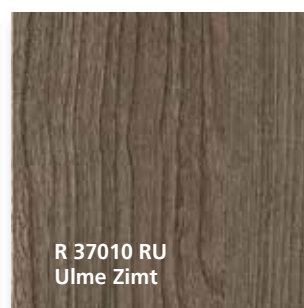

# DEKORE HAUSKOLLEKTION

Einfarbig:

Steinoptik:

\*Bei weißem Laminat Kantenausführung auf Anfrage.  
Empfehlung: 2 mm ABS-Kante.

Holzoptik:

Die abgebildeten Druckfarben geben nicht den Originalfarbton der Laminatoberflächen wieder. Bitte fordern Sie im Bedarfsfall Muster an.