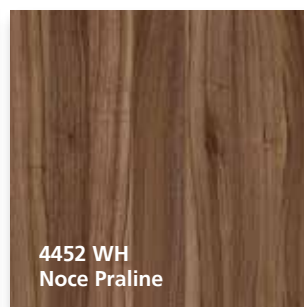

# DEKORE HAUSKOLLEKTION

Einfarbig:

Steinoptik:

\*Bei weißem Laminat Kantenausführung auf Anfrage.  
Empfehlung: 2 mm ABS-Kante.

Holzoptik:

Die abgebildeten Druckfarben geben nicht den Originalfarbton der Laminatoberflächen wieder. Bitte fordern Sie im Bedarfsfall Muster an.