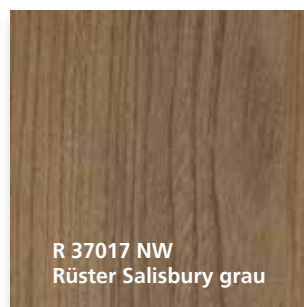

# DEKORE HAUSKOLLEKTION

Einfarbig:

Steinoptik:

\*Bei weißem Laminat Kantenausführung auf Anfrage.  
Empfehlung: 2 mm ABS-Kante.

Holzoptik:

Die abgebildeten Druckfarben geben nicht den Originalfarbton der Laminatoberflächen wieder. Bitte fordern Sie im Bedarfsfall Muster an.