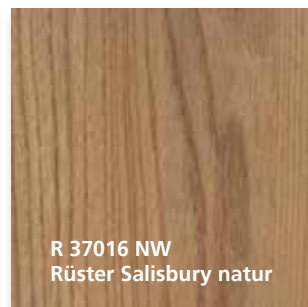

# DEKORE HAUSKOLLEKTION

Einfarbig:

Steinoptik:

\*Bei weißem Laminat Kantenausführung auf Anfrage.  
Empfehlung: 2 mm ABS-Kante.

Holzoptik:

Die abgebildeten Druckfarben geben nicht den Originalfarbton der Laminatoberflächen wieder. Bitte fordern Sie im Bedarfsfall Muster an.