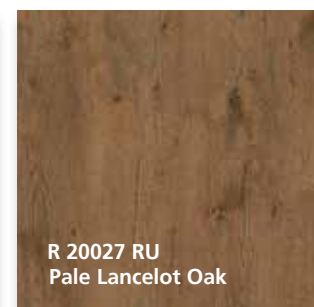

# DEKORE HAUSKOLLEKTION

Einfarbig:

Steinoptik:

\*Bei weißem Laminat Kantenausführung auf Anfrage.  
Empfehlung: 2 mm ABS-Kante.

Holzoptik:

Die abgebildeten Druckfarben geben nicht den Originalfarbton der Laminatoberflächen wieder. Bitte fordern Sie im Bedarfsfall Muster an.