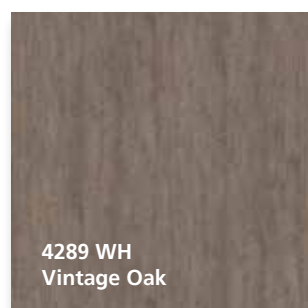

# DEKORE HAUSKOLLEKTION

Einfarbig:

Steinoptik:

\*Bei weißem Laminat Kantenausführung auf Anfrage.  
Empfehlung: 2 mm ABS-Kante.

Holzoptik:

Die abgebildeten Druckfarben geben nicht den Originalfarbton der Laminatoberflächen wieder. Bitte fordern Sie im Bedarfsfall Muster an.