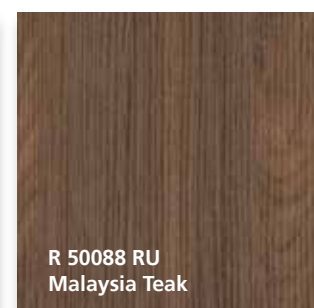

# DEKORE HAUSKOLLEKTION

Einfarbig:

Steinoptik:

\*Bei weißem Laminat Kantenausführung auf Anfrage.  
Empfehlung: 2 mm ABS-Kante.

Holzoptik:

Die abgebildeten Druckfarben geben nicht den Originalfarbton der Laminatoberflächen wieder. Bitte fordern Sie im Bedarfsfall Muster an.