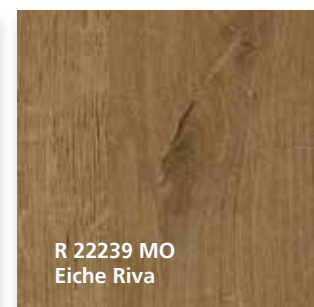

# DEKORE HAUSKOLLEKTION

Einfarbig:

Steinoptik:

\*Bei weißem Laminat Kantenausführung auf Anfrage.  
Empfehlung: 2 mm ABS-Kante.

Holzoptik:

Die abgebildeten Druckfarben geben nicht den Originalfarbton der Laminatoberflächen wieder. Bitte fordern Sie im Bedarfsfall Muster an.